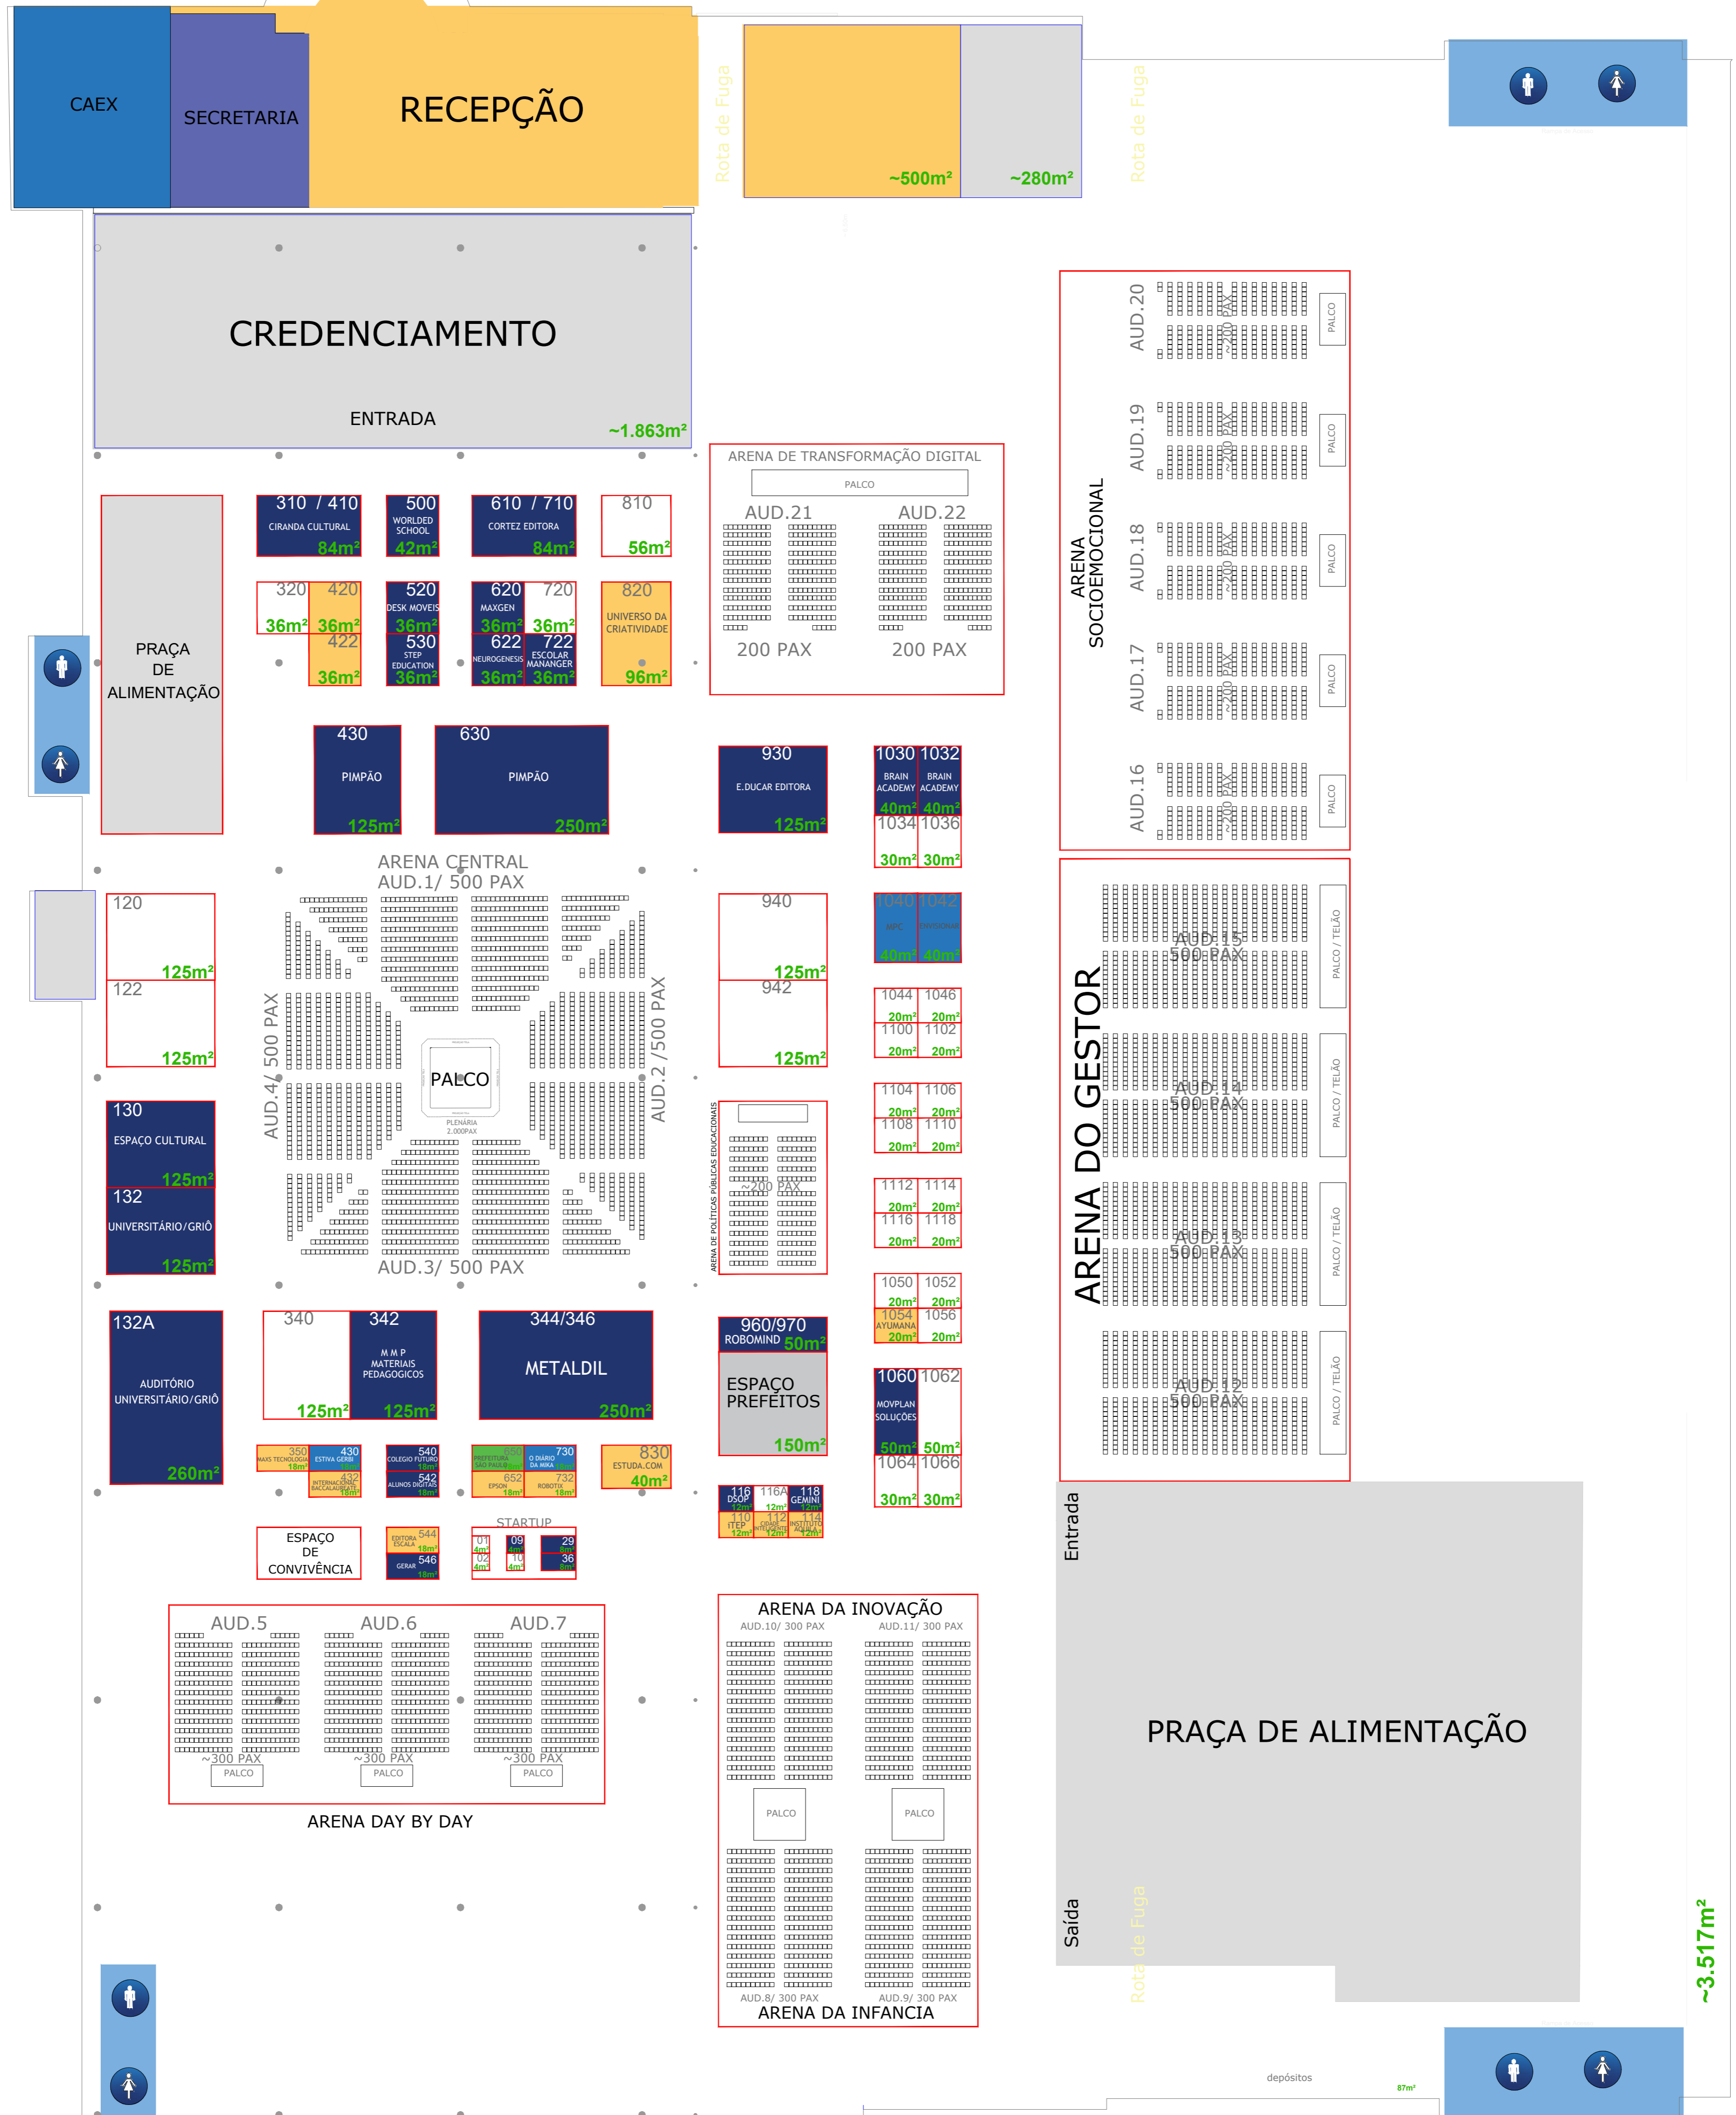

AV. OLAVO FONTOURA

DISTRITO ANHEMBI

ENTRADA PRINCIPAL

MARGINAL TIETÊ

LEGENDA STARTUP
 09 - CÁPSULAS CARD
 29 - ZELE COMUNICAÇÃO
 36 - CORRILJA-ME

PLANTA SUJEITA A ALTERAÇÕES
 ÁREA COMERCIALIZÁVEL: ~##m²
 ATUALIZAÇÃO: 08/07/2023
 SEM ESCALA